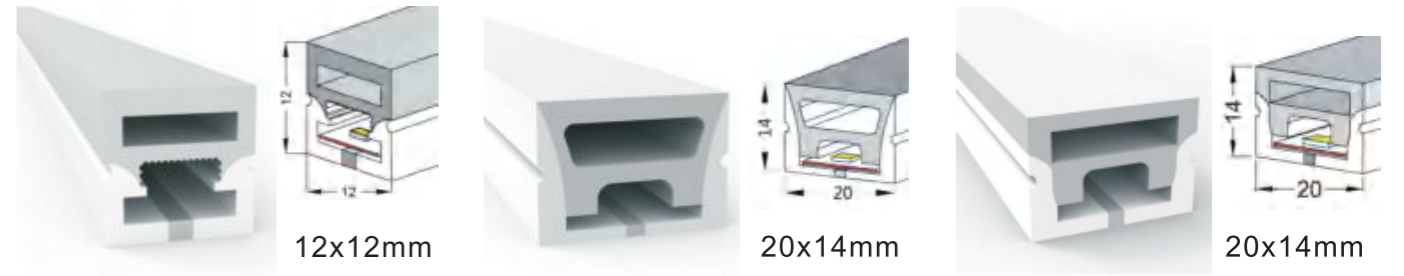

Silicone Extrusion LED Strip 硅胶挤出灯带

IP65 Hollow Silicone Extrusion IP65空心硅胶挤出

Dimension 尺寸

IP68 Solid Silicone Extrusion IP68 实心硅胶挤出

Dimension 尺寸

Neon Silicone Tube 霓虹灯带硅胶套管

Neon Silicone Tube 霓虹灯带硅胶套管

Neon Silicone Tube 霓虹灯带硅胶套管

Silicone Extrusion Neon Flex 霓虹灯带硅胶挤出

硅胶共挤霓虹灯带 LED Strip Used Put Inside Neon :

| 霓虹灯尺寸 Neon Flex Size (mm) | LED型号 LED Type | 灯珠数 LED QTY (leds/m) | 电压 Voltage | PCB 宽度 PCB width | 功率 Power | 颜色 Color |
|---------------------------------|-------------------|----------------------------|---------------|---------------------|-------------|--------------------------|
| 5x10 | 2835 | 120 | 12V/24V | 5mm | 7w/m | WW/NW/W /R/G/B/Y/Pink |
| 6x13 | 2835 | 120 | 12V/24V | 8mm | 10w/m | |
| 8x17 | 2835 | 120 | 12V/24V | 10mm | 13w/m | |
| 13x11.5 round | 2835 | 180 | 12V/24V | 8mm | 15w/m | RGB |
| 10x22 | 5050 | 60 | 12V/24V | 10mm | 12w/m | |