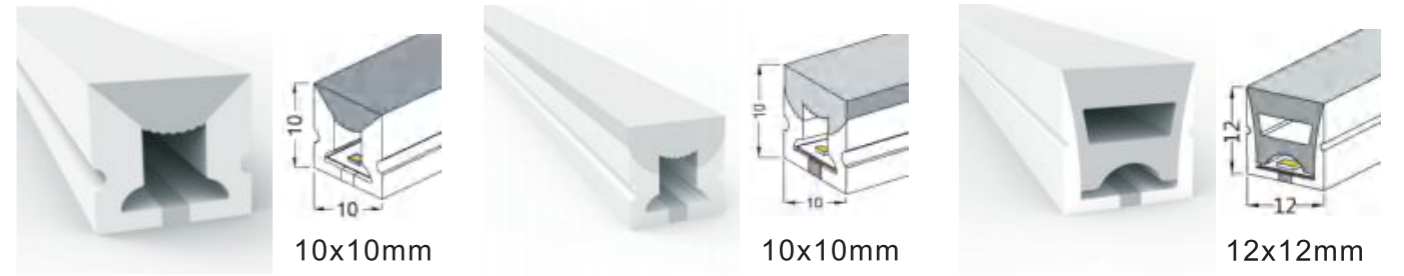

Silicone Extrusion LED Strip 硅胶挤出灯带

IP65 Hollow Silicone Extrusion IP65空心硅胶挤出

Dimension 尺寸

IP68 Solid Silicone Extrusion IP68 实心硅胶挤出

Dimension 尺寸

Neon Silicone Tube 霓虹灯带硅胶套管

Neon Silicone Tube 霓虹灯带硅胶套管

Neon Silicone Tube 霓虹灯带硅胶套管

Silicone Extrusion Neon Flex 霓虹灯带硅胶挤出

硅胶共挤霓虹灯带 LED Strip Used Put Inside Neon :

| 霓虹灯尺寸 Neon Flex Size (mm) | LED型号 LED Type | 灯珠数 LED QTY (leds/m) | 电压 Voltage | PCB 宽度 PCB width | 功率 Power | 颜色 Color |
|---------------------------------|-------------------|----------------------------|---------------|---------------------|-------------|--------------------------|
| 5x10 | 2835 | 120 | 12V/24V | 5mm | 7w/m | WW/NW/W /R/G/B/Y/Pink |
| 6x13 | 2835 | 120 | 12V/24V | 8mm | 10w/m | |
| 8x17 | 2835 | 120 | 12V/24V | 10mm | 13w/m | |
| 13x11.5 round | 2835 | 180 | 12V/24V | 8mm | 15w/m | RGB |
| 10x22 | 5050 | 60 | 12V/24V | 10mm | 12w/m | |