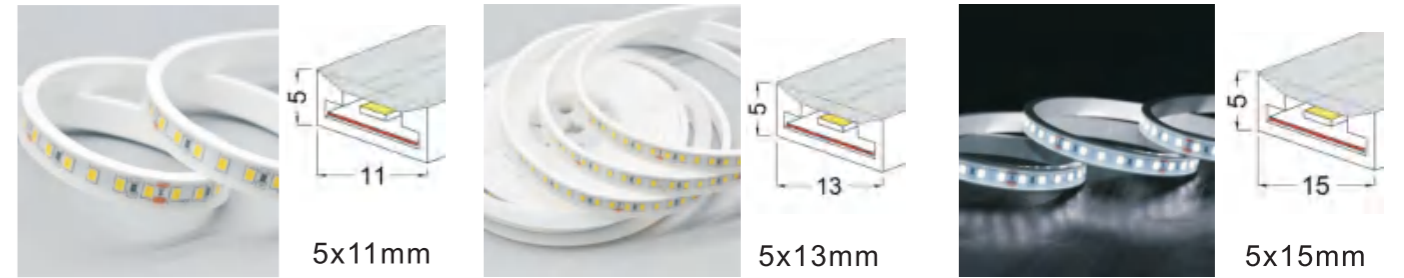

Silicone Extrusion LED Strip 硅胶挤出灯带

IP65 Hollow Silicone Extrusion IP65空心硅胶挤出

Dimension 尺寸

IP68 Solid Silicone Extrusion IP68 实心硅胶挤出

Dimension 尺寸

Neon Silicone Tube 霓虹灯带硅胶套管

Neon Silicone Tube 霓虹灯带硅胶套管

Neon Silicone Tube 霓虹灯带硅胶套管

Silicone Extrusion Neon Flex 霓虹灯带硅胶挤出

硅胶共挤霓虹灯带 LED Strip Used Put Inside Neon :

| 霓虹灯尺寸 Neon Flex Size (mm) | LED型号 LED Type | 灯珠数 LED QTY (leds/m) | 电压 Voltage | PCB 宽度 PCB width | 功率 Power | 颜色 Color |
|---------------------------------|-------------------|----------------------------|---------------|---------------------|-------------|--------------------------|
| 5x10 | 2835 | 120 | 12V/24V | 5mm | 7w/m | WW/NW/W /R/G/B/Y/Pink |
| 6x13 | 2835 | 120 | 12V/24V | 8mm | 10w/m | |
| 8x17 | 2835 | 120 | 12V/24V | 10mm | 13w/m | |
| 13x11.5 round | 2835 | 180 | 12V/24V | 8mm | 15w/m | RGB |
| 10x22 | 5050 | 60 | 12V/24V | 10mm | 12w/m | |