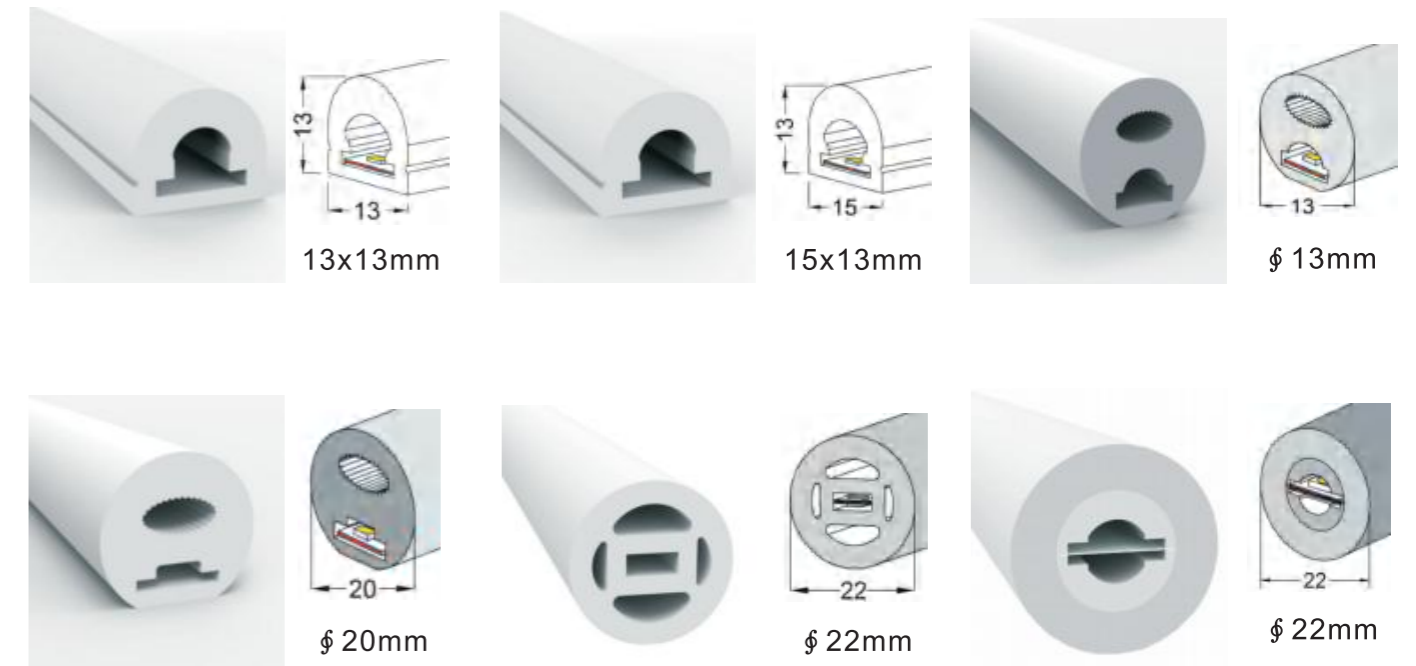

Silicone Extrusion LED Strip 硅胶挤出灯带

IP65 Hollow Silicone Extrusion IP65空心硅胶挤出

Dimension 尺寸

IP68 Solid Silicone Extrusion IP68 实心硅胶挤出

Dimension 尺寸

Neon Silicone Tube 霓虹灯带硅胶套管

Neon Silicone Tube 霓虹灯带硅胶套管

Neon Silicone Tube 霓虹灯带硅胶套管

Silicone Extrusion Neon Flex 霓虹灯带硅胶挤出

硅胶共挤霓虹灯带 LED Strip Used Put Inside Neon :

| 霓虹灯尺寸 Neon Flex Size (mm) | LED型号 LED Type | 灯珠数 LED QTY (leds/m) | 电压 Voltage | PCB 宽度 PCB width | 功率 Power | 颜色 Color |
|---------------------------------|-------------------|----------------------------|---------------|---------------------|-------------|--------------------------|
| 5x10 | 2835 | 120 | 12V/24V | 5mm | 7w/m | WW/NW/W /R/G/B/Y/Pink |
| 6x13 | 2835 | 120 | 12V/24V | 8mm | 10w/m | |
| 8x17 | 2835 | 120 | 12V/24V | 10mm | 13w/m | |
| 13x11.5 round | 2835 | 180 | 12V/24V | 8mm | 15w/m | RGB |
| 10x22 | 5050 | 60 | 12V/24V | 10mm | 12w/m | |