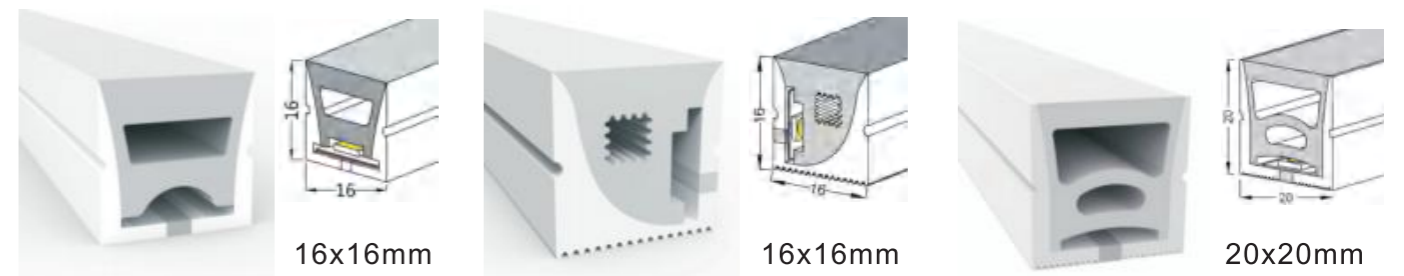

Silicone Extrusion LED Strip 硅胶挤出灯带

IP65 Hollow Silicone Extrusion IP65空心硅胶挤出

Dimension 尺寸

IP68 Solid Silicone Extrusion IP68 实心硅胶挤出

Dimension 尺寸

Neon Silicone Tube 霓虹灯带硅胶套管

Neon Silicone Tube 霓虹灯带硅胶套管

Neon Silicone Tube 霓虹灯带硅胶套管

Silicone Extrusion Neon Flex 霓虹灯带硅胶挤出

硅胶共挤霓虹灯带 LED Strip Used Put Inside Neon :

| 霓虹灯尺寸 Neon Flex Size (mm) | LED型号 LED Type | 灯珠数 LED QTY (leds/m) | 电压 Voltage | PCB 宽度 PCB width | 功率 Power | 颜色 Color |
|---------------------------------|-------------------|----------------------------|---------------|---------------------|-------------|--------------------------|
| 5x10 | 2835 | 120 | 12V/24V | 5mm | 7w/m | WW/NW/W /R/G/B/Y/Pink |
| 6x13 | 2835 | 120 | 12V/24V | 8mm | 10w/m | |
| 8x17 | 2835 | 120 | 12V/24V | 10mm | 13w/m | |
| 13x11.5 round | 2835 | 180 | 12V/24V | 8mm | 15w/m | RGB |
| 10x22 | 5050 | 60 | 12V/24V | 10mm | 12w/m | |