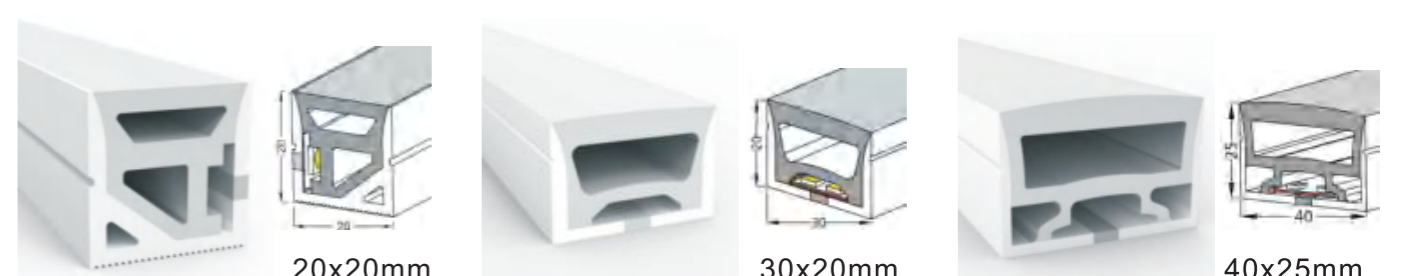

Silicone Extrusion LED Strip 硅胶挤出灯带

IP65 Hollow Silicone Extrusion IP65空心硅胶挤出

Dimension 尺寸

IP68 Solid Silicone Extrusion IP68 实心硅胶挤出

Dimension 尺寸

Neon Silicone Tube 霓虹灯带硅胶套管

Neon Silicone Tube 霓虹灯带硅胶套管

Neon Silicone Tube 霓虹灯带硅胶套管

Silicone Extrusion Neon Flex 霓虹灯带硅胶挤出

硅胶共挤霓虹灯带 LED Strip Used Put Inside Neon :

| 霓虹灯尺寸 Neon Flex Size (mm) | LED型号 LED Type | 灯珠数 LED QTY (leds/m) | 电压 Voltage | PCB 宽度 PCB width | 功率 Power | 颜色 Color |
|---------------------------------|-------------------|----------------------------|---------------|---------------------|-------------|--------------------------|
| 5x10 | 2835 | 120 | 12V/24V | 5mm | 7w/m | WW/NW/W /R/G/B/Y/Pink |
| 6x13 | 2835 | 120 | 12V/24V | 8mm | 10w/m | |
| 8x17 | 2835 | 120 | 12V/24V | 10mm | 13w/m | |
| 13x11.5 round | 2835 | 180 | 12V/24V | 8mm | 15w/m | RGB |
| 10x22 | 5050 | 60 | 12V/24V | 10mm | 12w/m | |