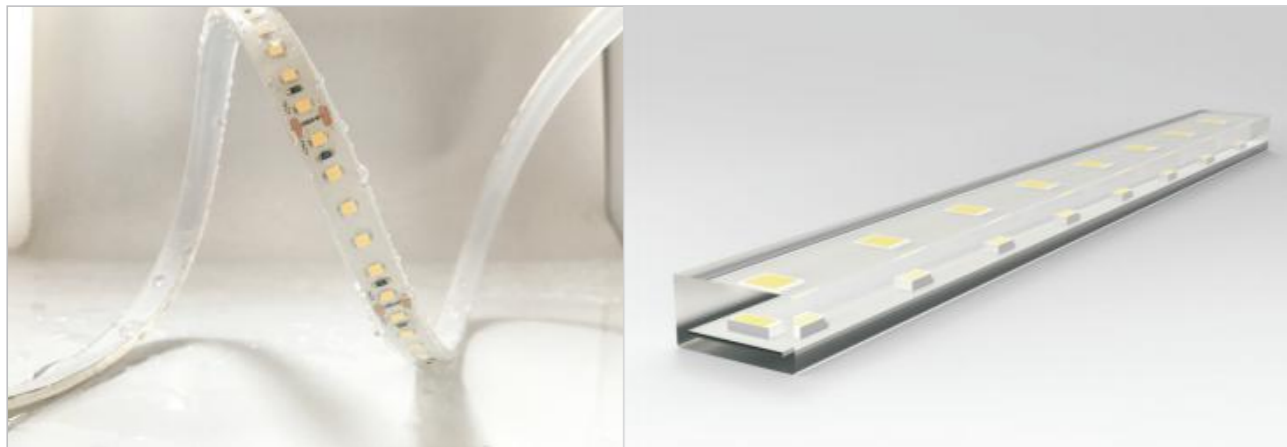

Silicone Extrusion LED Strip 硅胶挤出灯带

IP65 Hollow Silicone Extrusion IP65空心硅胶挤出

Dimension 尺寸

IP68 Solid Silicone Extrusion IP68 实心硅胶挤出

Dimension 尺寸

Neon Silicone Tube 霓虹灯带硅胶套管

Neon Silicone Tube 霓虹灯带硅胶套管

Neon Silicone Tube 霓虹灯带硅胶套管

Silicone Extrusion Neon Flex 霓虹灯带硅胶挤出

硅胶共挤霓虹灯带 LED Strip Used Put Inside Neon :

| 霓虹灯尺寸 Neon Flex Size (mm) | LED型号 LED Type | 灯珠数 LED QTY (leds/m) | 电压 Voltage | PCB 宽度 PCB width | 功率 Power | 颜色 Color |
|---------------------------------|-------------------|----------------------------|---------------|---------------------|-------------|--------------------------|
| 5x10 | 2835 | 120 | 12V/24V | 5mm | 7w/m | WW/NW/W /R/G/B/Y/Pink |
| 6x13 | 2835 | 120 | 12V/24V | 8mm | 10w/m | |
| 8x17 | 2835 | 120 | 12V/24V | 10mm | 13w/m | |
| 13x11.5 round | 2835 | 180 | 12V/24V | 8mm | 15w/m | RGB |
| 10x22 | 5050 | 60 | 12V/24V | 10mm | 12w/m | |