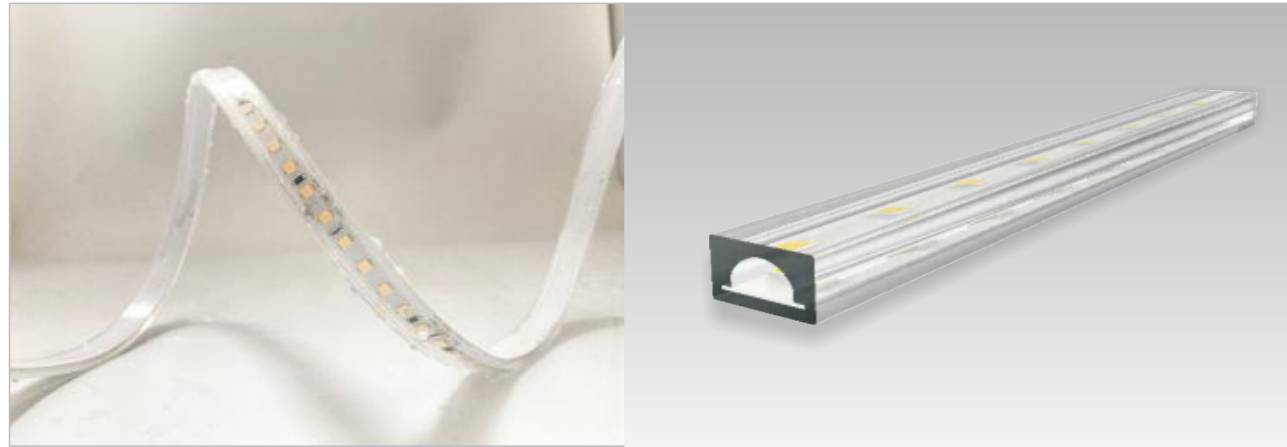

Silicone Extrusion LED Strip 硅胶挤出灯带

IP65 Hollow Silicone Extrusion IP65空心硅胶挤出

Dimension 尺寸

IP68 Solid Silicone Extrusion IP68 实心硅胶挤出

Dimension 尺寸

Neon Silicone Tube 霓虹灯带硅胶套管

Neon Silicone Tube 霓虹灯带硅胶套管

Neon Silicone Tube 霓虹灯带硅胶套管

Silicone Extrusion Neon Flex 霓虹灯带硅胶挤出

硅胶共挤霓虹灯带 LED Strip Used Put Inside Neon :

| 霓虹灯尺寸 Neon Flex Size (mm) | LED型号 LED Type | 灯珠数 LED QTY (leds/m) | 电压 Voltage | PCB 宽度 PCB width | 功率 Power | 颜色 Color |
|---------------------------------|-------------------|----------------------------|---------------|---------------------|-------------|--------------------------|
| 5x10 | 2835 | 120 | 12V/24V | 5mm | 7w/m | WW/NW/W /R/G/B/Y/Pink |
| 6x13 | 2835 | 120 | 12V/24V | 8mm | 10w/m | |
| 8x17 | 2835 | 120 | 12V/24V | 10mm | 13w/m | |
| 13x11.5 round | 2835 | 180 | 12V/24V | 8mm | 15w/m | RGB |
| 10x22 | 5050 | 60 | 12V/24V | 10mm | 12w/m | |