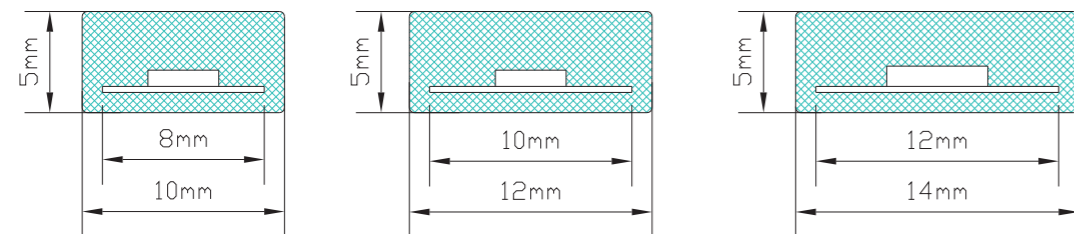

Silicone Extrusion LED Strip 硅胶挤出灯带

IP65 Hollow Silicone Extrusion IP65空心硅胶挤出

Dimension 尺寸

IP68 Solid Silicone Extrusion IP68 实心硅胶挤出

Dimension 尺寸

Neon Silicone Tube 霓虹灯带硅胶套管

Neon Silicone Tube 霓虹灯带硅胶套管

Neon Silicone Tube 霓虹灯带硅胶套管

Silicone Extrusion Neon Flex 霓虹灯带硅胶挤出

硅胶共挤霓虹灯带 LED Strip Used Put Inside Neon :

| 霓虹灯尺寸 Neon Flex Size (mm) | LED型号 LED Type | 灯珠数 LED QTY (leds/m) | 电压 Voltage | PCB 宽度 PCB width | 功率 Power | 颜色 Color |
|---------------------------------|-------------------|----------------------------|---------------|---------------------|-------------|--------------------------|
| 5x10 | 2835 | 120 | 12V/24V | 5mm | 7w/m | WW/NW/W /R/G/B/Y/Pink |
| 6x13 | 2835 | 120 | 12V/24V | 8mm | 10w/m | |
| 8x17 | 2835 | 120 | 12V/24V | 10mm | 13w/m | |
| 13x11.5 round | 2835 | 180 | 12V/24V | 8mm | 15w/m | RGB |
| 10x22 | 5050 | 60 | 12V/24V | 10mm | 12w/m | |