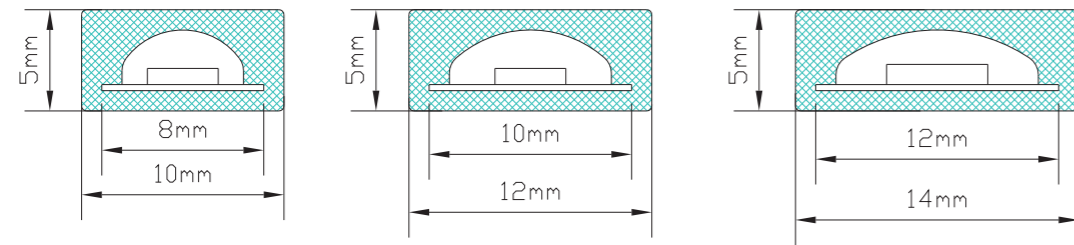

Silicone Extrusion LED Strip 硅胶挤出灯带

IP65 Hollow Silicone Extrusion IP65空心硅胶挤出

Dimension 尺寸

IP68 Solid Silicone Extrusion IP68 实心硅胶挤出

Dimension 尺寸

Neon Silicone Tube 霓虹灯带硅胶套管

Neon Silicone Tube 霓虹灯带硅胶套管

Neon Silicone Tube 霓虹灯带硅胶套管

Silicone Extrusion Neon Flex 霓虹灯带硅胶挤出

硅胶共挤霓虹灯带 LED Strip Used Put Inside Neon :

| 霓虹灯尺寸 Neon Flex Size (mm) | LED型号 LED Type | 灯珠数 LED QTY (leds/m) | 电压 Voltage | PCB 宽度 PCB width | 功率 Power | 颜色 Color |
|---------------------------------|-------------------|----------------------------|---------------|---------------------|-------------|--------------------------|
| 5x10 | 2835 | 120 | 12V/24V | 5mm | 7w/m | WW/NW/W /R/G/B/Y/Pink |
| 6x13 | 2835 | 120 | 12V/24V | 8mm | 10w/m | |
| 8x17 | 2835 | 120 | 12V/24V | 10mm | 13w/m | |
| 13x11.5 round | 2835 | 180 | 12V/24V | 8mm | 15w/m | RGB |
| 10x22 | 5050 | 60 | 12V/24V | 10mm | 12w/m | |